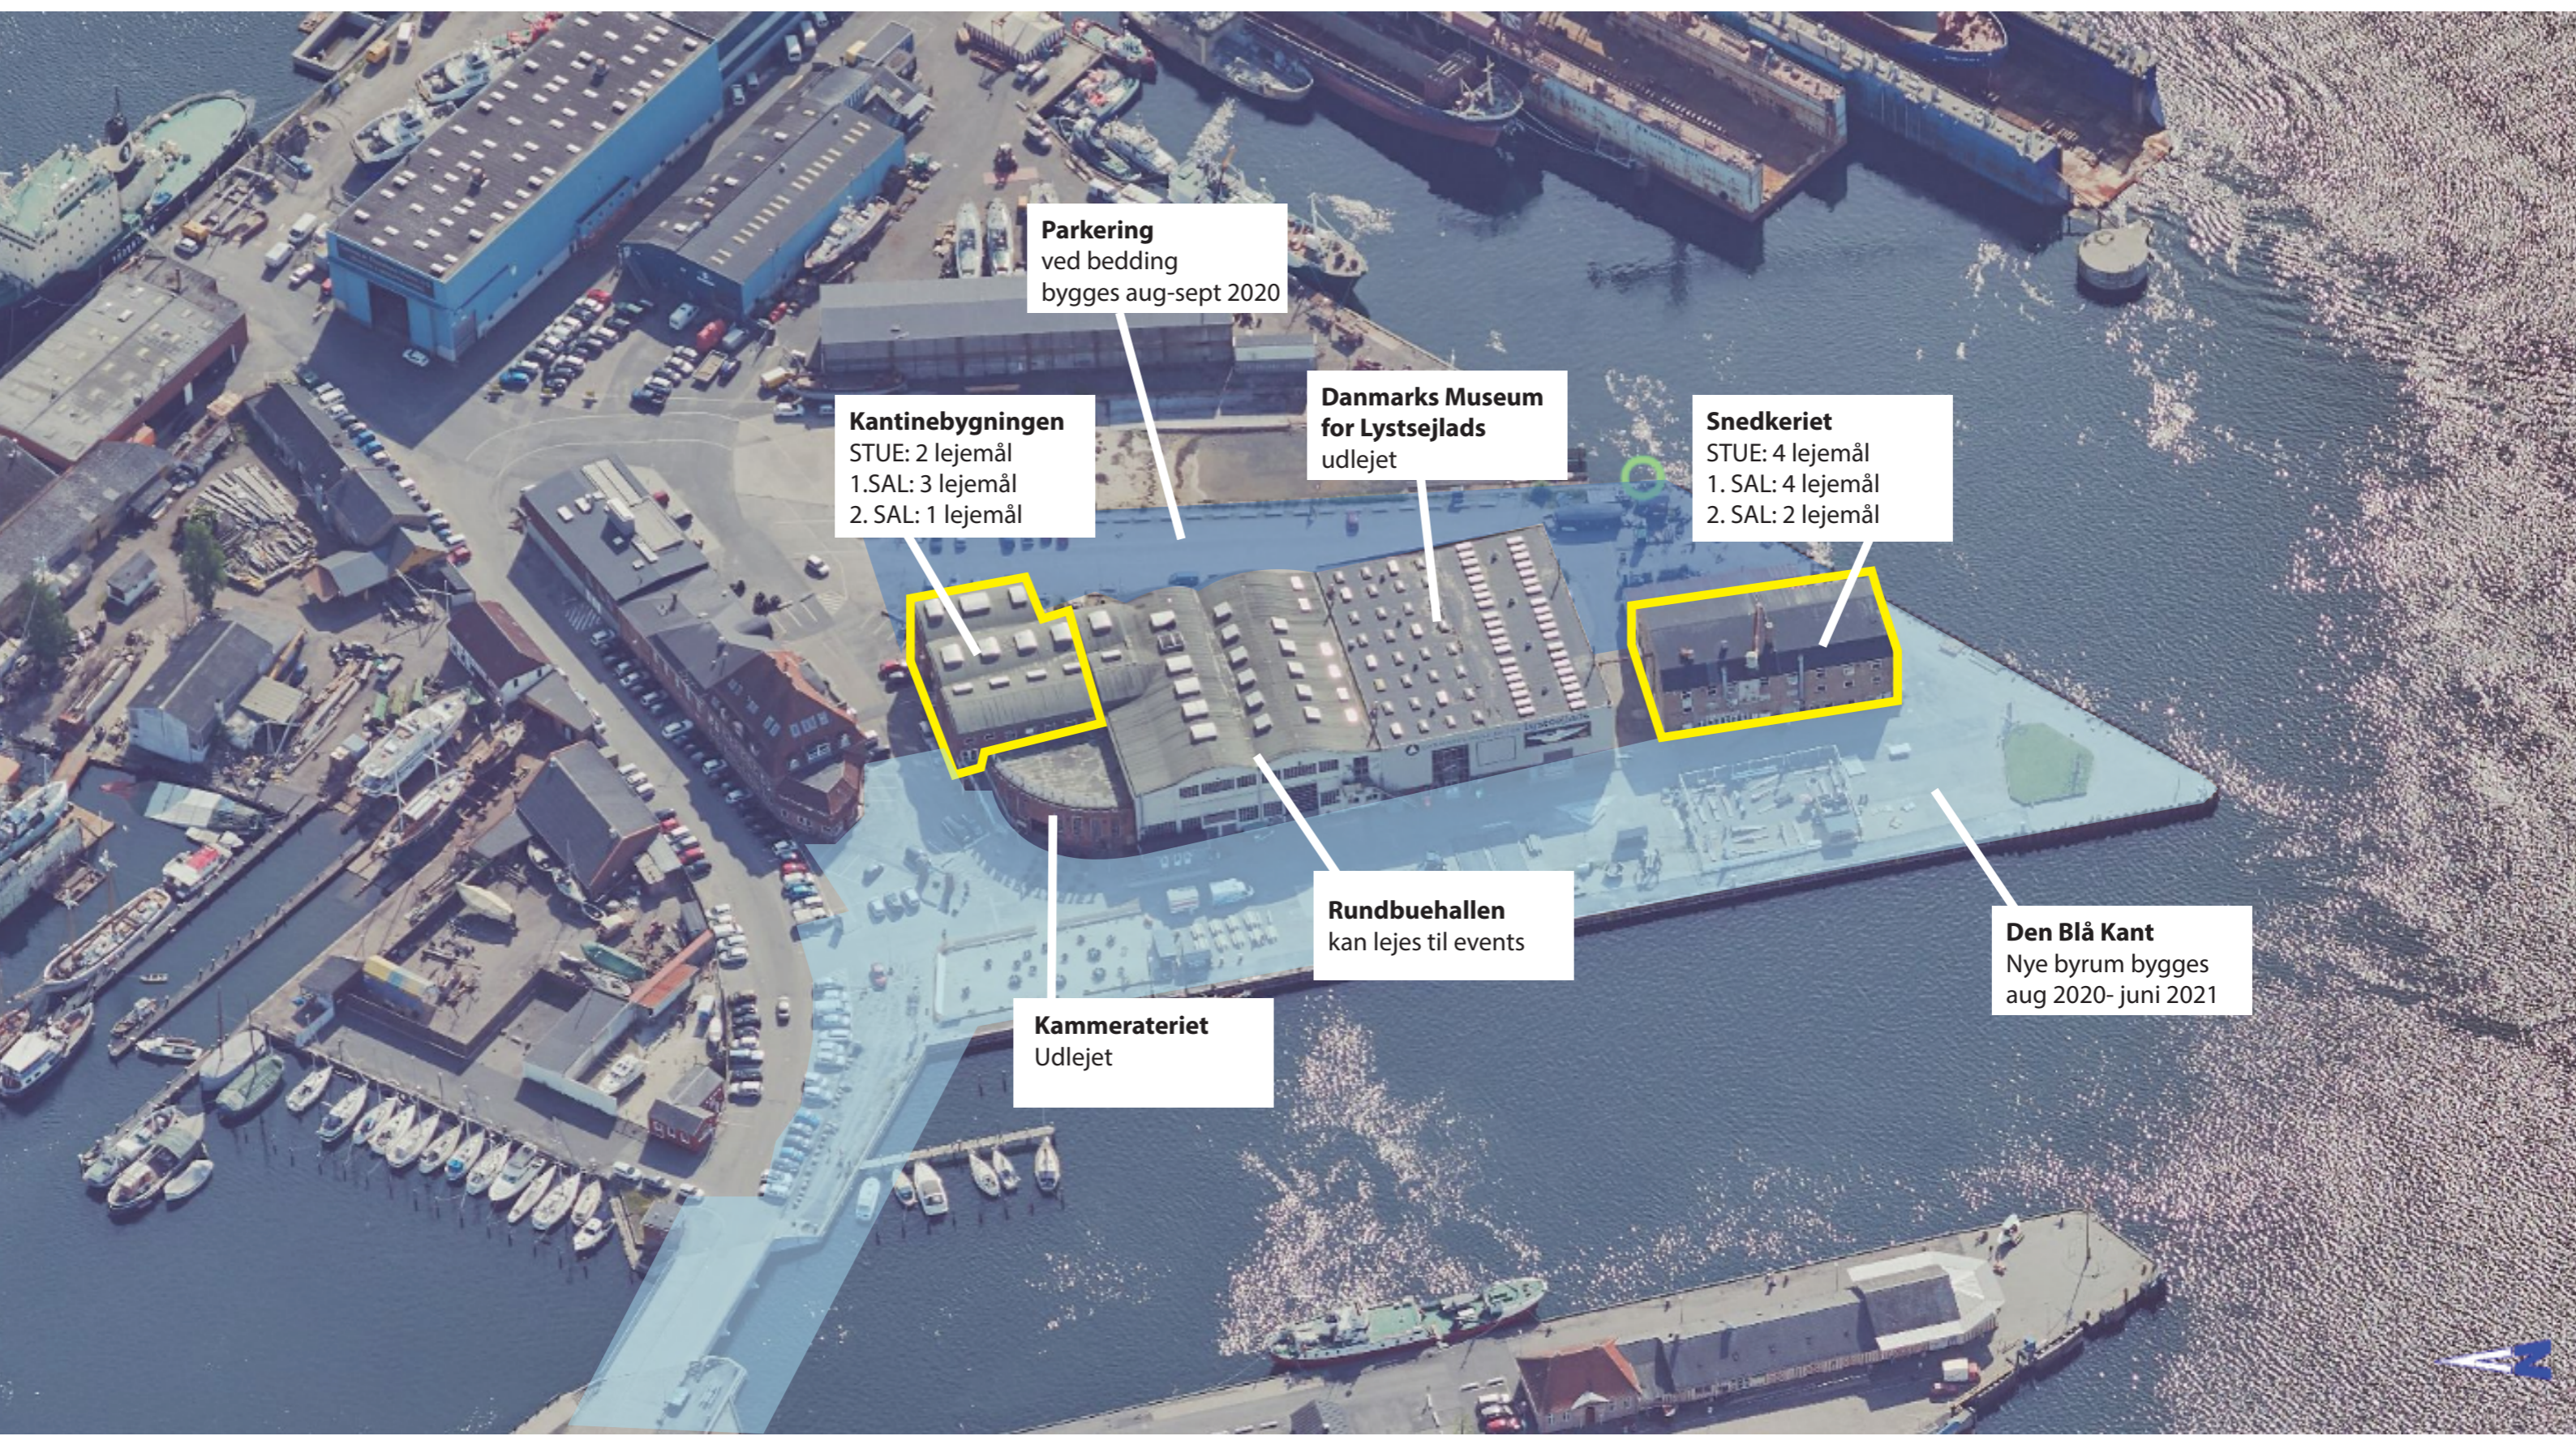

Lejemålsoversigt Frederiksø Kunst og Kultur

1. Juli 2020

Parkering
ved bedding
bygges aug-sept 2020

Kantinebygningen
STUE: 2 lejemål
1.SAL: 3 lejemål
2. SAL: 1 lejemål

**Danmarks Museum
for Lystsejlad**
udlejet

Snedkeriet
STUE: 4 lejemål
1. SAL: 4 lejemål
2. SAL: 2 lejemål

Rundbuehallen
kan lejes til events

Den Blå Kant
Nye byrum bygges
aug 2020- juni 2021

Kammerateriet
Udlejet

Rundbuehallen

0 5 10 m

STUEPLAN KANTINE BYGNING

Vejledende tegning - ikke målfast
1. Juli 2020

2. SAL KANTINE BYGNING

Vejledende tegning - ikke målfast

1. Juli 2020

0 5 10 m

SNEDKERIET STUEPLAN

Vejledende tegning - ikke målfast
1. Juli 2020

SNEDKERIET 1. SAL