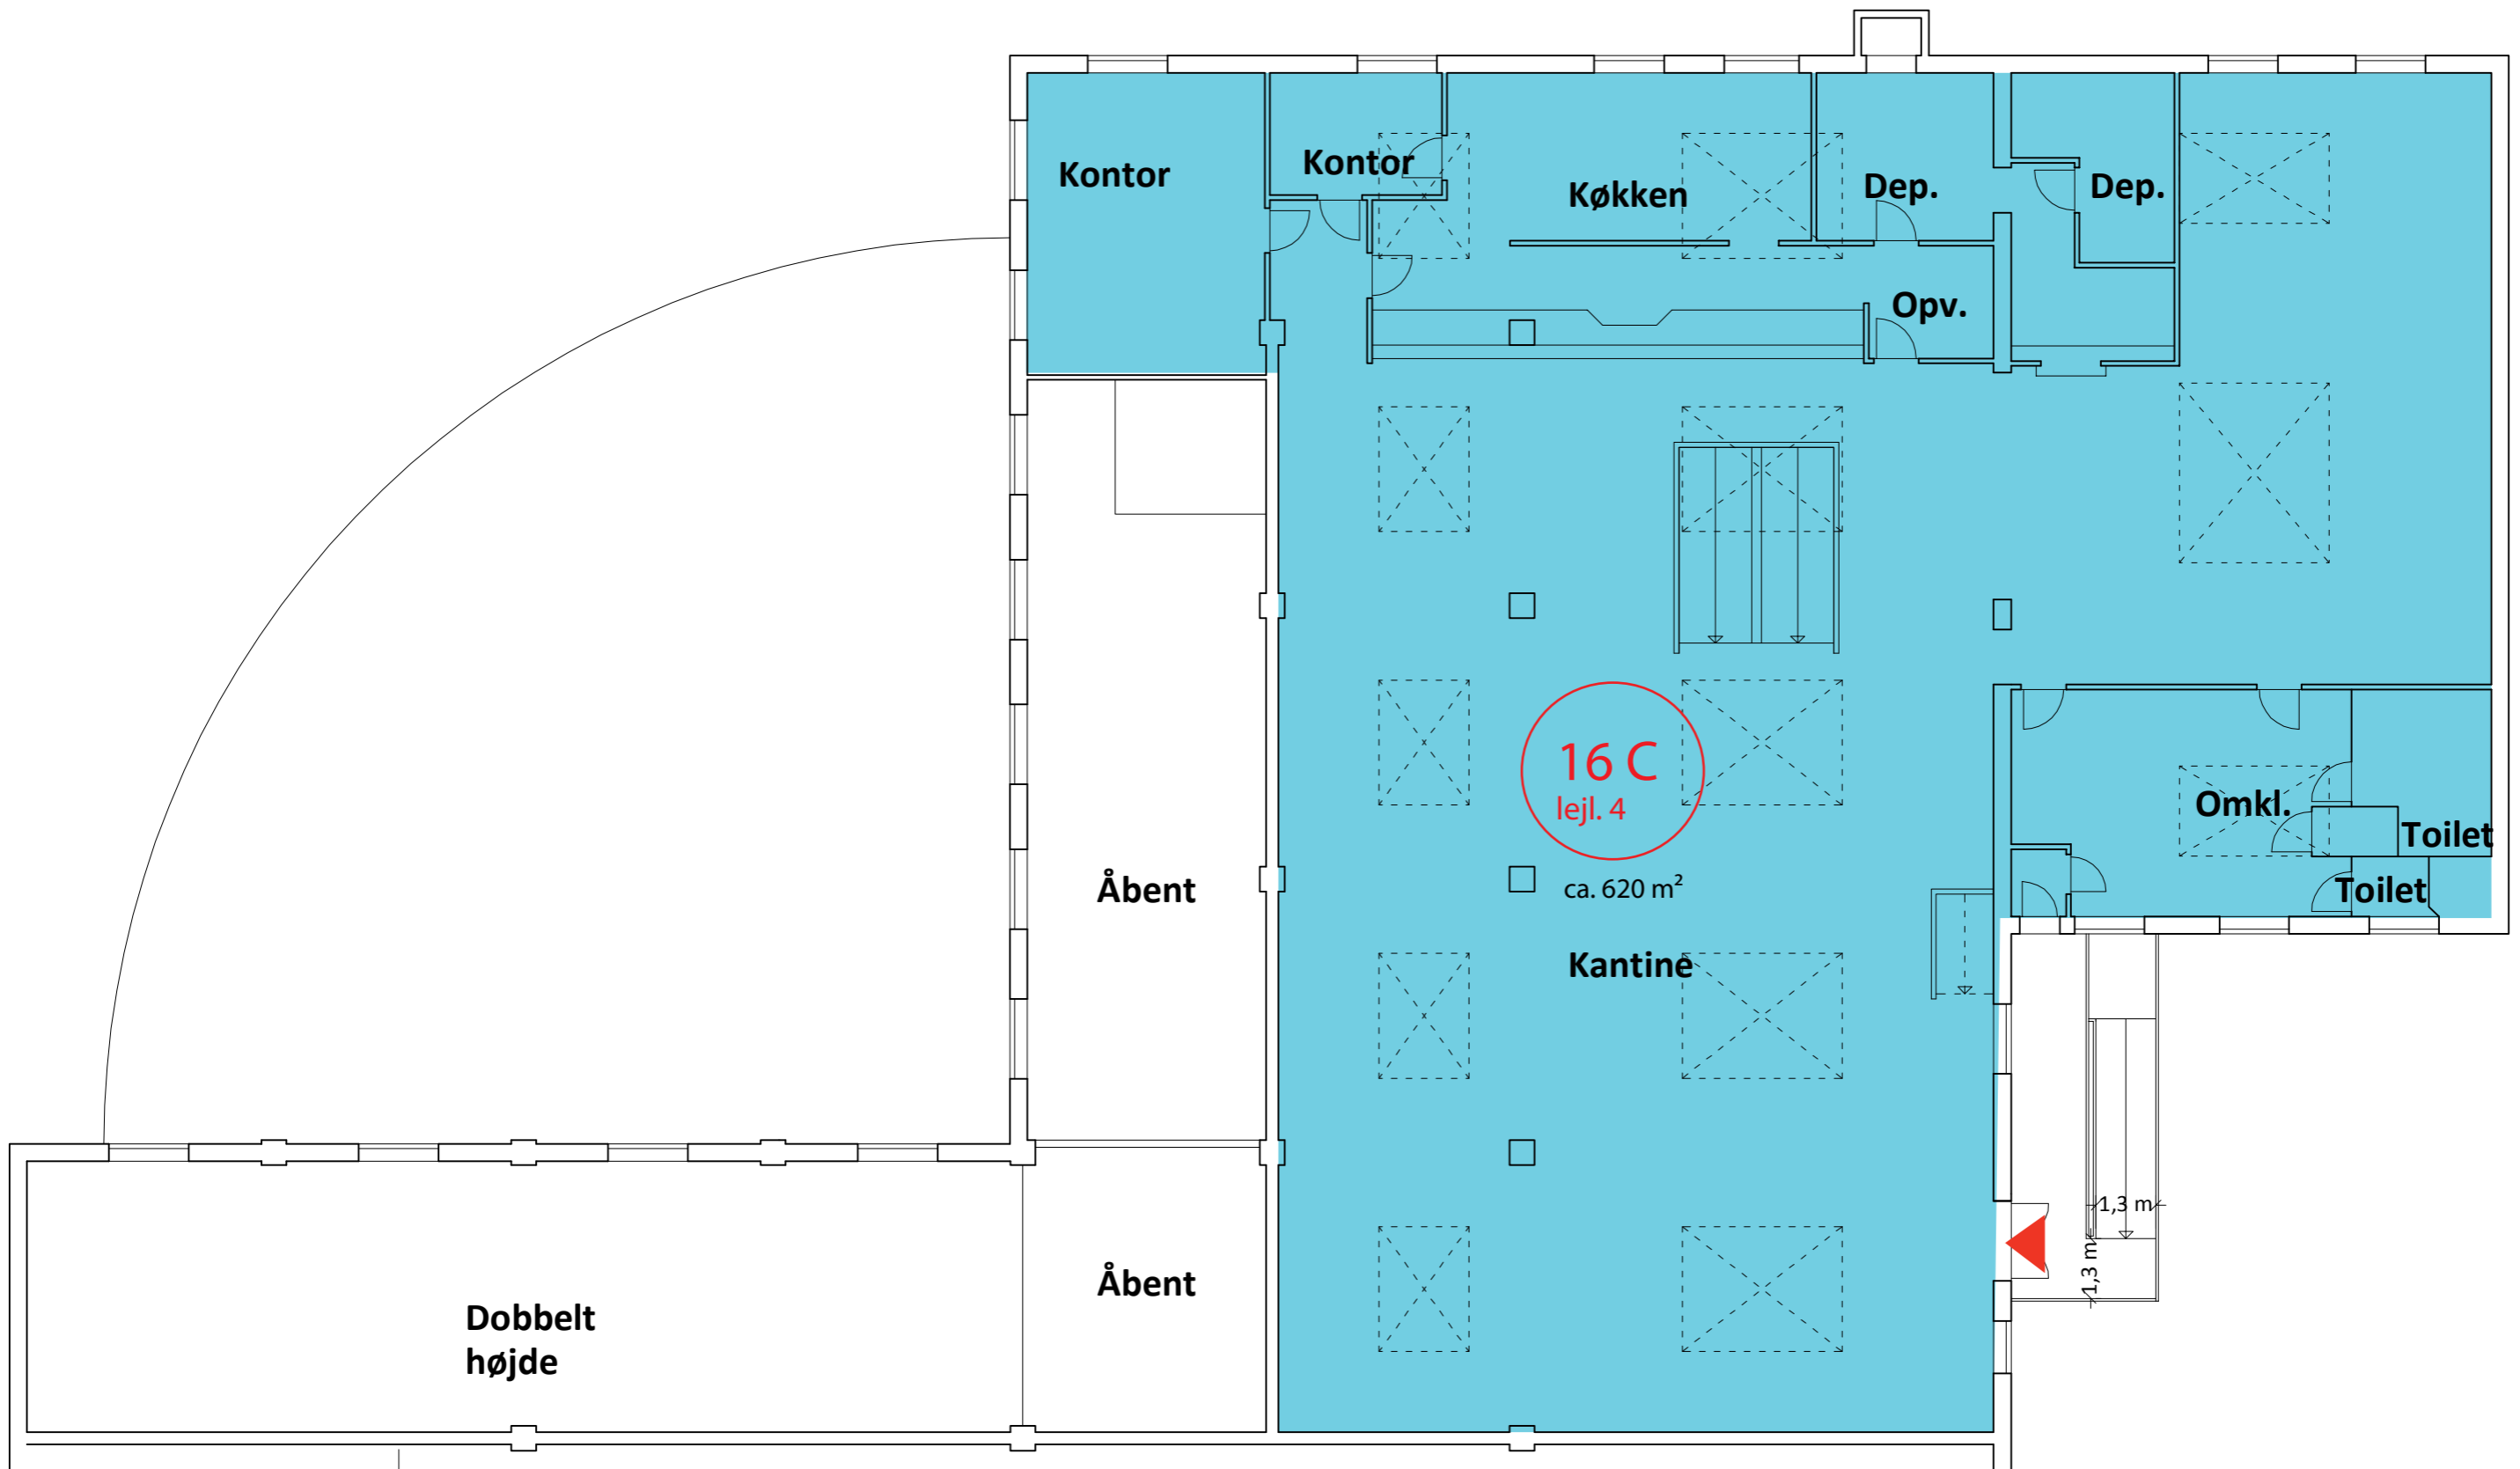

Snedkeriet
STUE: 4 lejemål
1. SAL: 4 lejemål
2. SAL: 2 lejemål

Rundbuehallen
kan lejes til events

Den Blå Kant
Nye byrum bygges
aug 2020- juni 2021

Kammerateriet
Udlejet

Rundbuehallen

0 5 10 m

STUEPLAN KANTINE BYGNING

Vejledende tegning - ikke målfast
1. Juli 2020

2. SAL KANTINE BYGNING

Vejledende tegning - ikke målfast

1. Juli 2020

0 5 10 m

SNEDKERIET STUEPLAN

Vejledende tegning - ikke målfast
1. Juli 2020

SNEDKERIET 1. SAL

Vejledende tegning - ikke målfast
1. Juli 2020

SNEDKERIET 2. SAL

Vejledende tegning - ikke målfast
1. Juli 2020