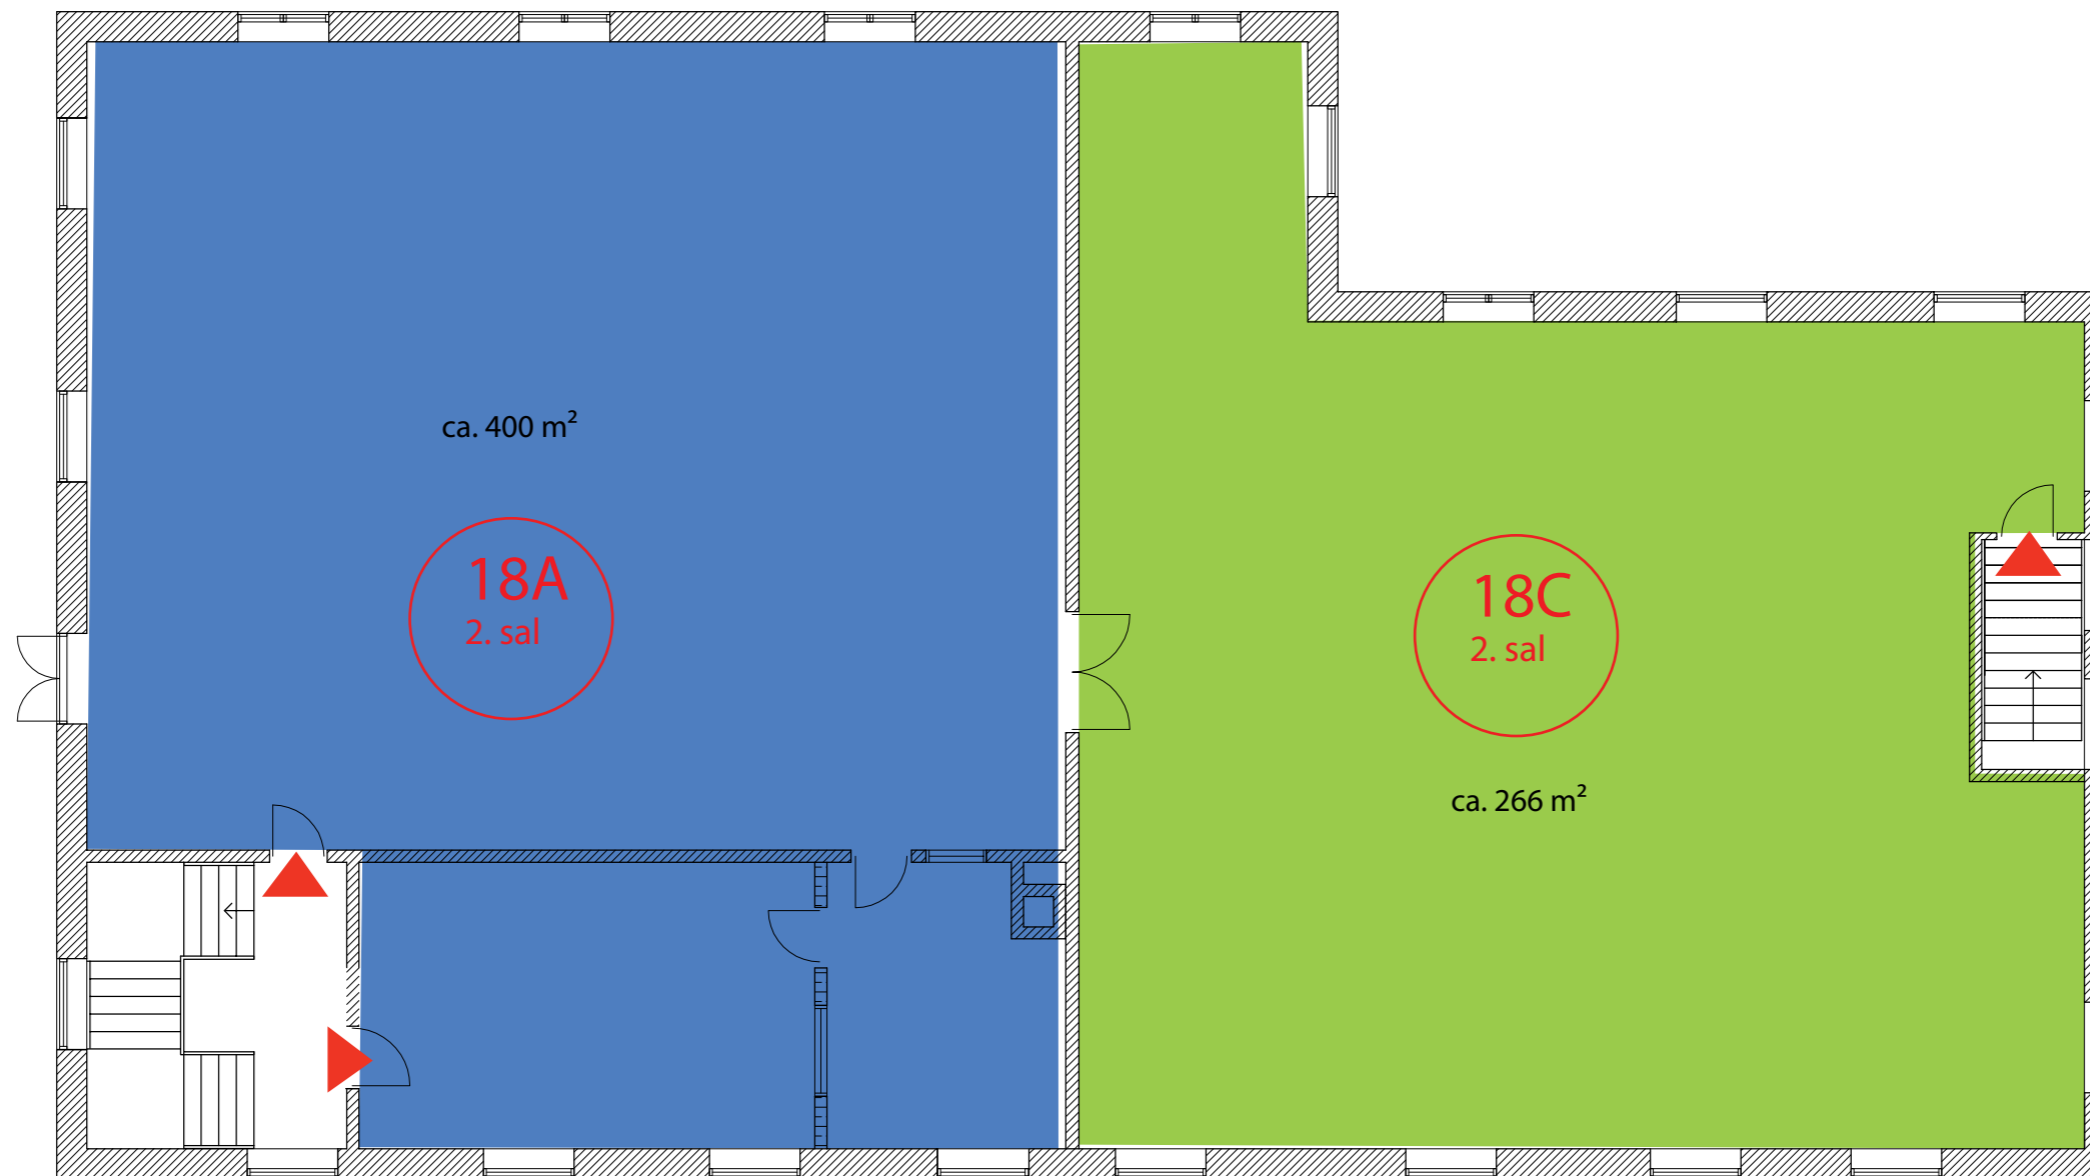

Vejledende tegning - ikke målfast
1. Juli 2020

2. SAL KANTINE BYGNING

Vejledende tegning - ikke målfast

1. Juli 2020

0 5 10 m

SNEDKERIET STUEPLAN

Vejledende tegning - ikke målfast
1. Juli 2020

SNEDKERIET 1. SAL

Vejledende tegning - ikke målfast
1. Juli 2020

SNEDKERIET 2. SAL

Vejledende tegning - ikke målfast
1. Juli 2020