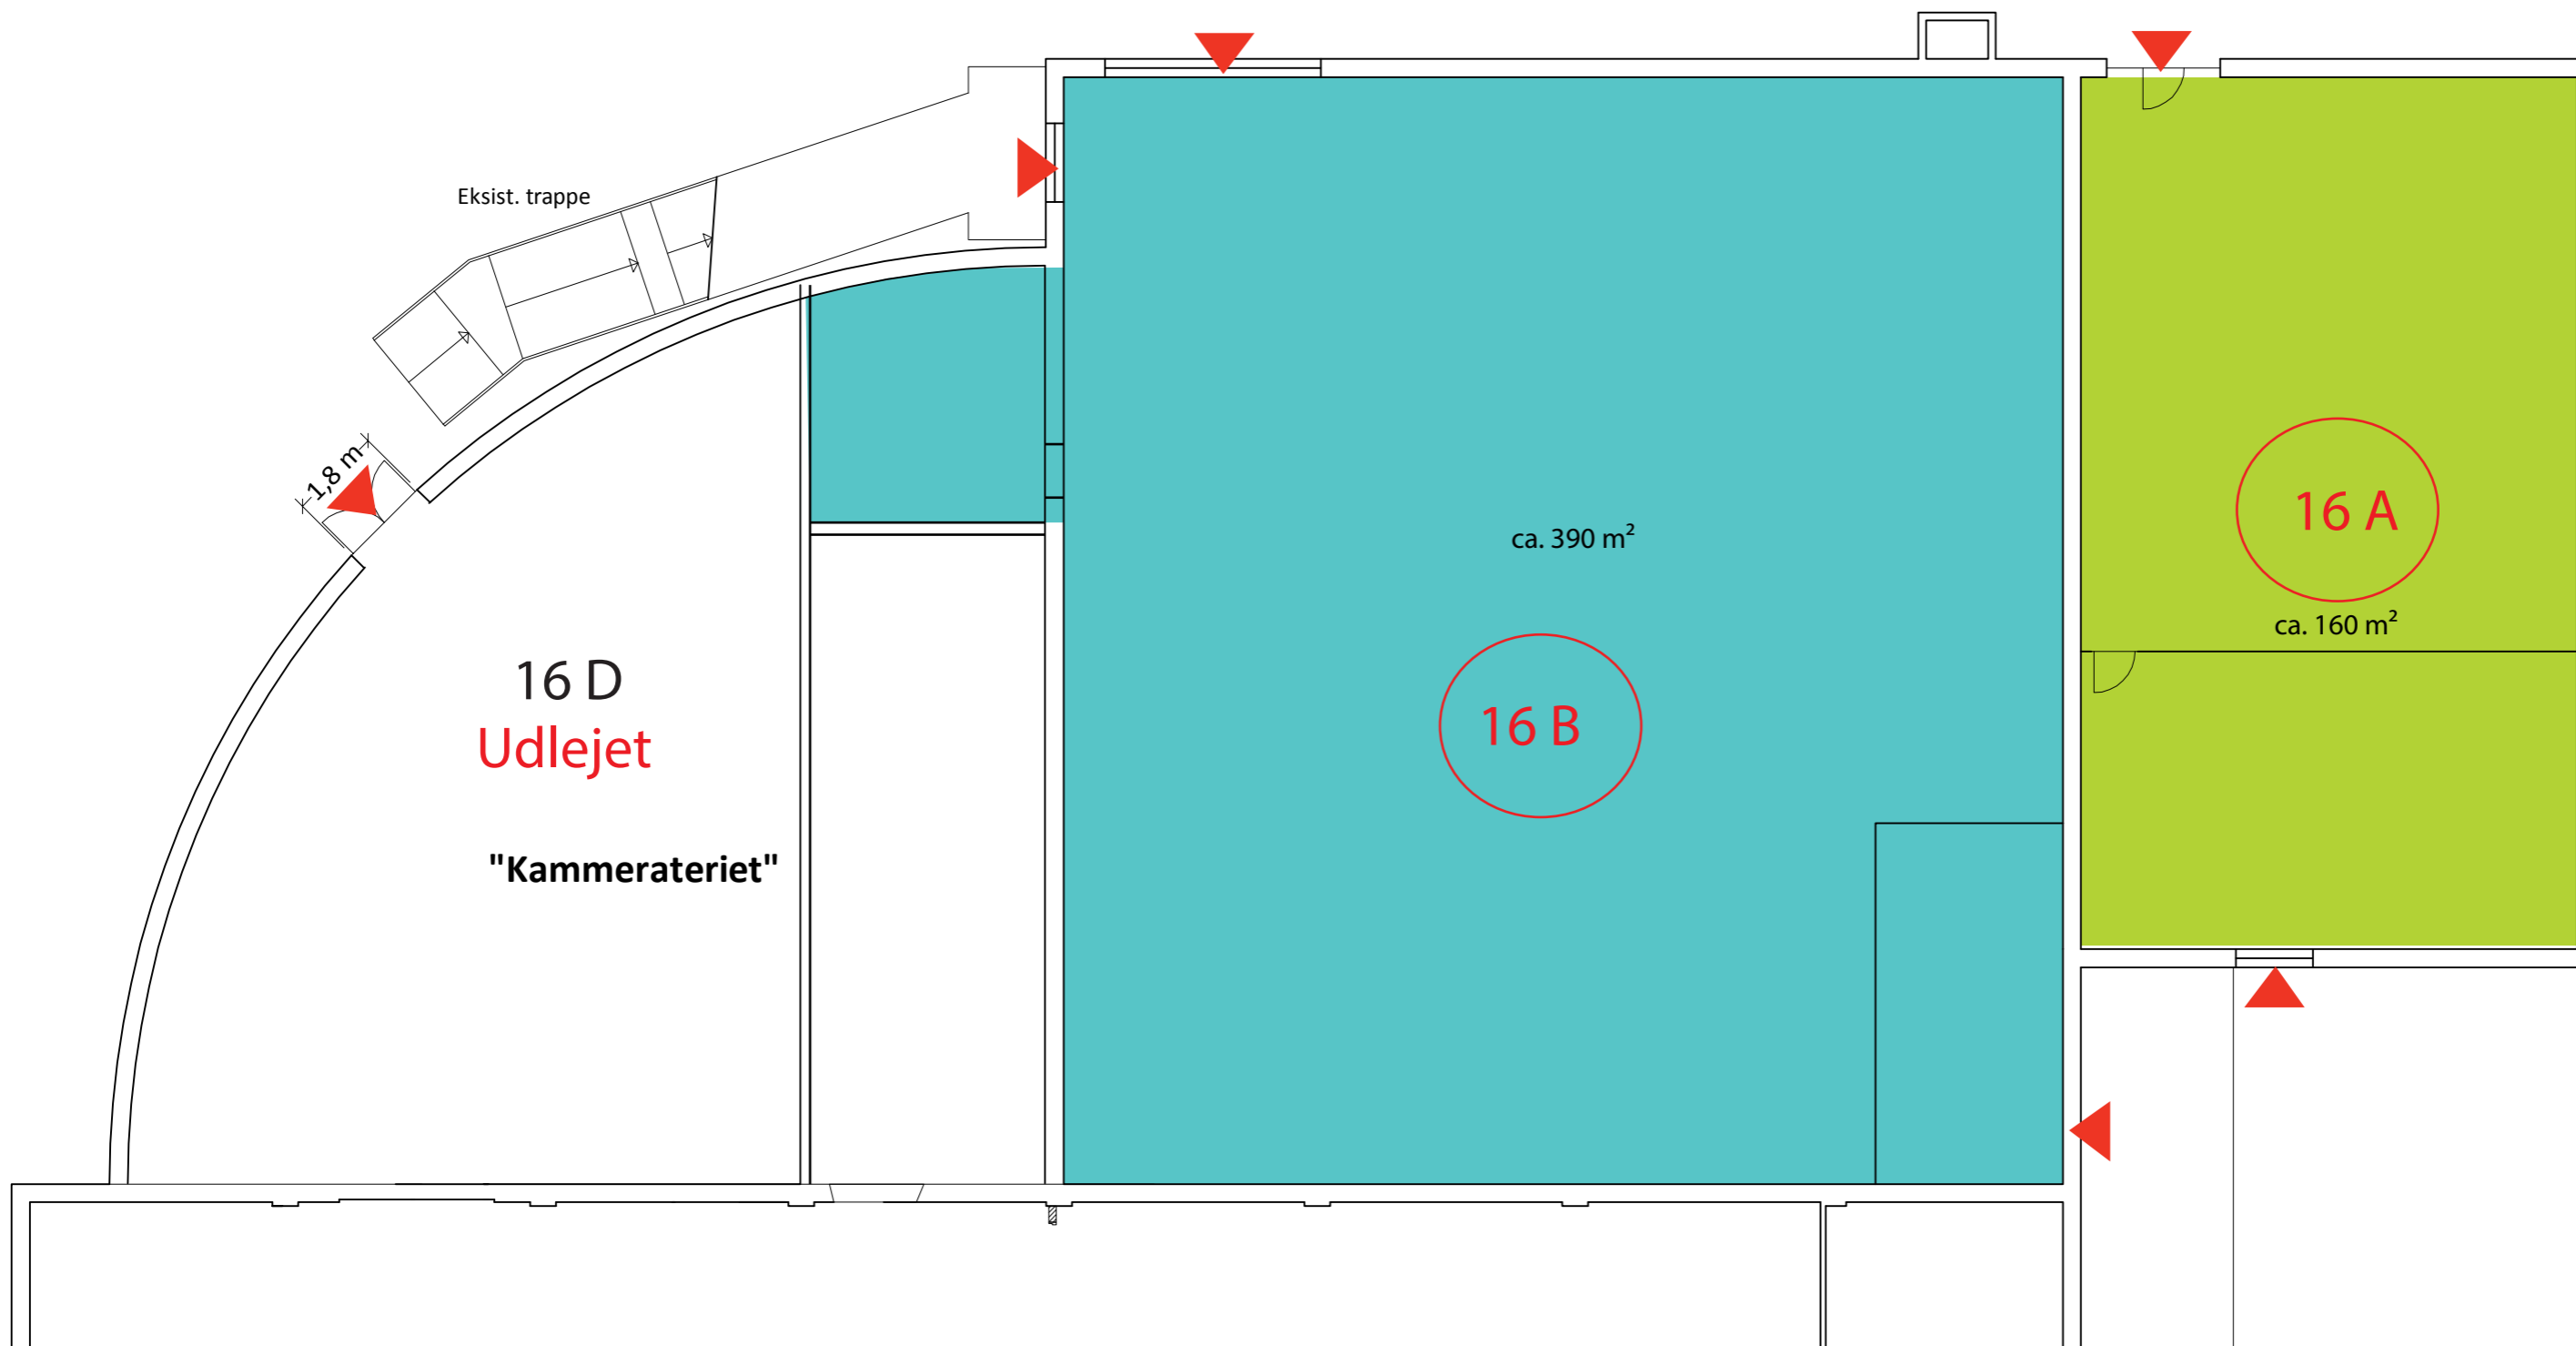

Snedkeriet
STUE: 4 lejemål
1. SAL: 4 lejemål
2. SAL: 2 lejemål

Rundbuehallen
kan lejes til events

Den Blå Kant
Nye byrum bygges
aug 2020- juni 2021

Kammerateriet
Udlejet

Rundbuehallen

0 5 10 m

STUEPLAN KANTINE BYGNING

Vejledende tegning - ikke målfast
1. Juli 2020

2. SAL KANTINE BYGNING

Vejledende tegning - ikke målfast

1. Juli 2020

0 5 10 m

SNEDKERIET STUEPLAN

Vejledende tegning - ikke målfast
1. Juli 2020

SNEDKERIET 1. SAL

Vejledende tegning - ikke målfast
1. Juli 2020

SNEDKERIET 2. SAL

Vejledende tegning - ikke målfast
1. Juli 2020