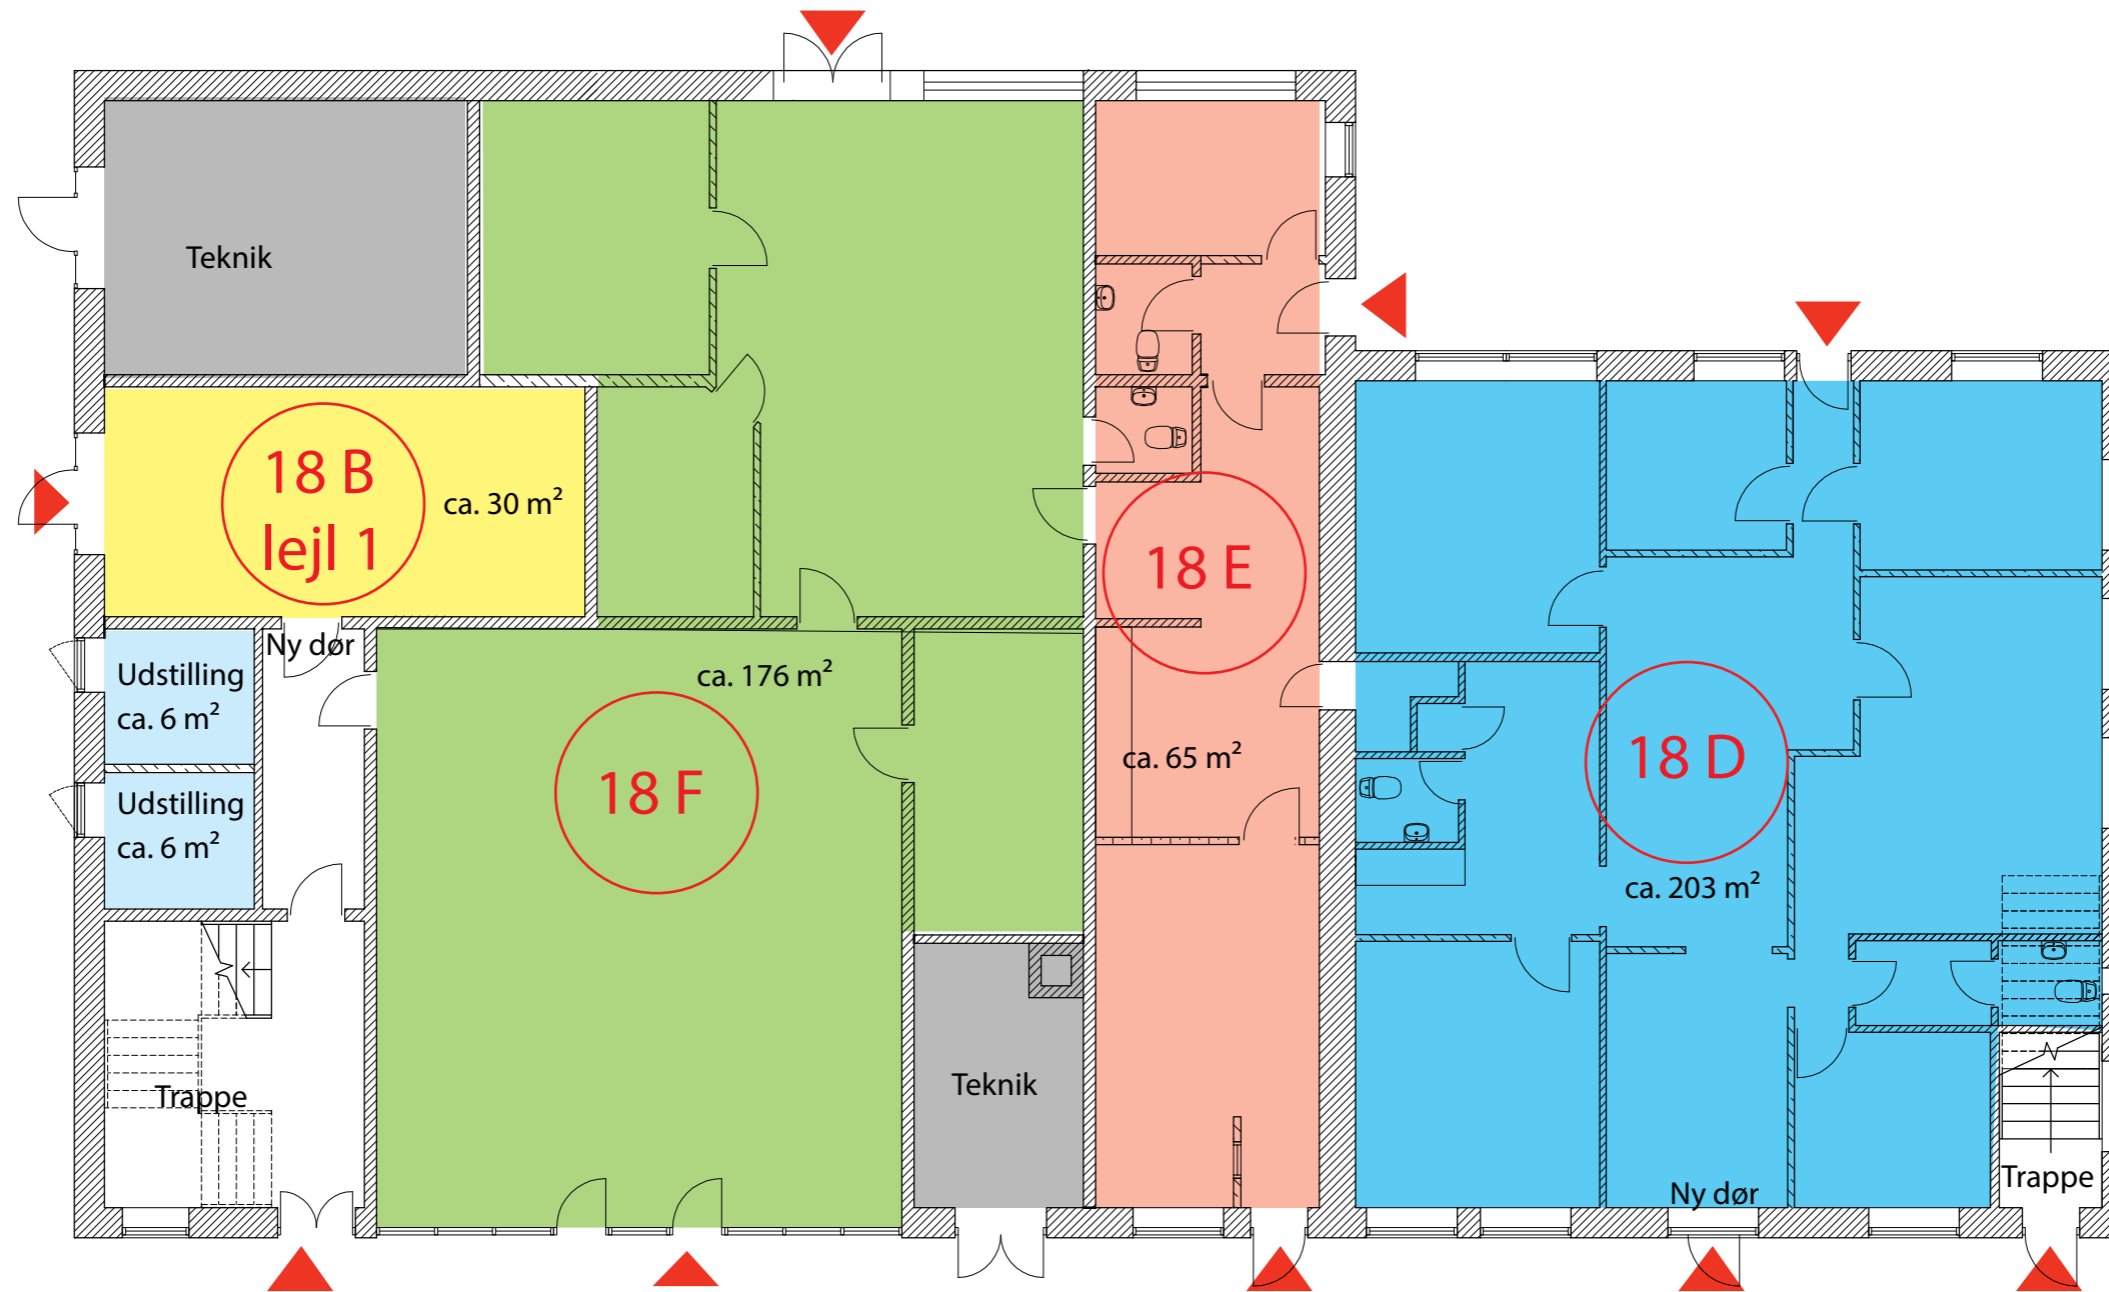

Vejledende tegning - ikke målfast
1. Juli 2020

2. SAL KANTINE BYGNING

Vejledende tegning - ikke målfast

1. Juli 2020

0 5 10 m

SNEDKERIET STUEPLAN

Vejledende tegning - ikke målfast
1. Juli 2020

SNEDKERIET 1. SAL

Vejledende tegning - ikke målfast
1. Juli 2020

SNEDKERIET 2. SAL

Vejledende tegning - ikke målfast
1. Juli 2020