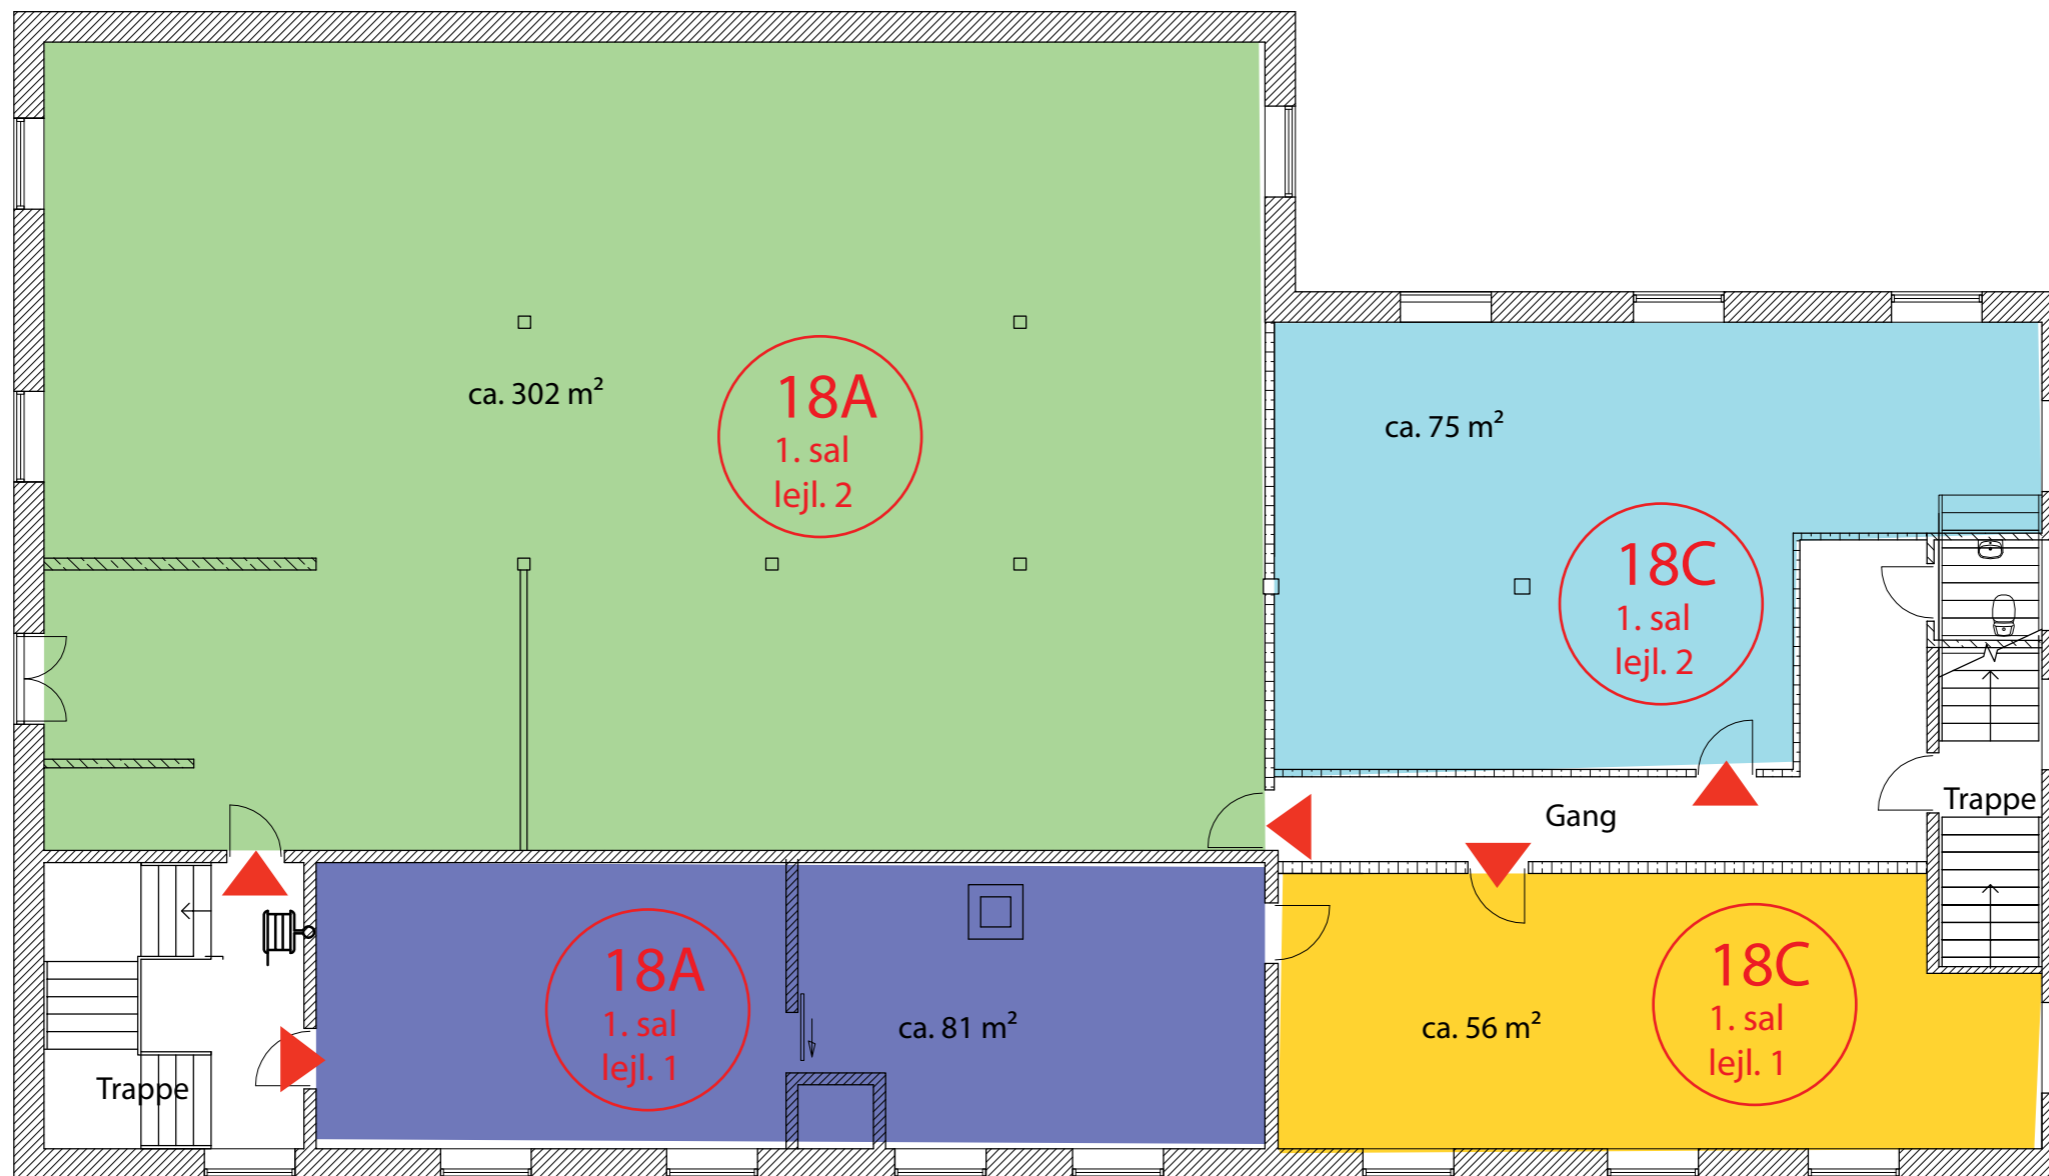

Snedkeriet
STUE: 4 lejemål
1. SAL: 4 lejemål
2. SAL: 2 lejemål

Rundbuehallen
kan lejes til events

Den Blå Kant
Nye byrum bygges
aug 2020- juni 2021

Kammerateriet
Udlejet

Rundbuehallen

0 5 10 m

STUEPLAN KANTINE BYGNING

Vejledende tegning - ikke målfast
1. Juli 2020

2. SAL KANTINE BYGNING

Vejledende tegning - ikke målfast

1. Juli 2020

0 5 10 m

SNEDKERIET STUEPLAN

Vejledende tegning - ikke målfast
1. Juli 2020

SNEDKERIET 1. SAL

Vejledende tegning - ikke målfast
1. Juli 2020

SNEDKERIET 2. SAL

Vejledende tegning - ikke målfast
1. Juli 2020